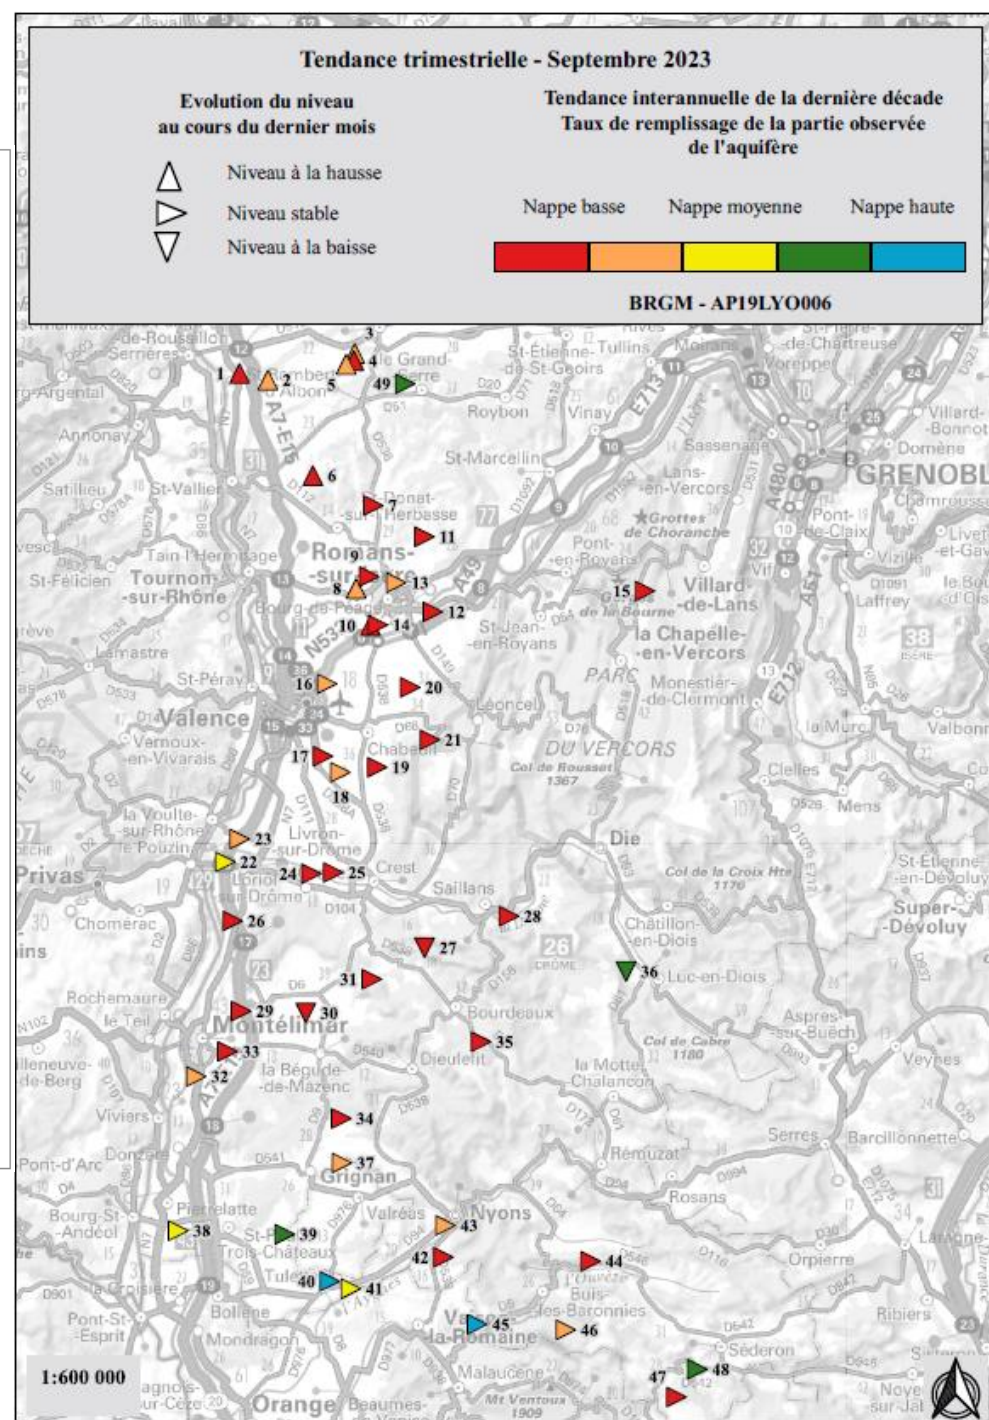

Julien Moronval (Parc naturel régional du Haut-Jura)

Filtrer sur la carte Ajouter une observation

Hydrographie

- Bassin versant
- Cours d'eau

Points d'intérêt

- Action
- Connaissance

Zones

- Communes
- Zones sensibles

Contribution

-

Liste 1226

[+ Ajouter un cours d'eau](#) Filtre

Nom	Longueur 3D
la Bienne	49382.6
Bief des Arcets	4136.3
Ruisseau de Combe Bernard	2106.3
l'Évalude	631.6
Bief de la Côte	2231.9
le Drouvenant	17940.4
Ruisseau de Chaumion	1270.7
Bief de Trémontagne	2156.2
Ruisseau de Combe Bernard	672.7
Ruisseau du Lac	1520.6
la Raillette	596.1
Bief des Grands Chaux	1462.6
l'Évalude	6410.5
la Sainette	560.1
Ruisseau de Poutin	1783.1
le Galavo	2570.7
Rivière Flumen	3986.9
la Blénrière	4882.4
Ruisseau de Pissevieille	2126.4

Rechercher

1 2 3 4 5

Etudes des variations de la nappe au droit du piézomètre 07948X0047/F1 - FORAGE - MAUPAS (ROMANS SUR ISERE - 26)

► Périimètre SAGE élargie

OCCUPATION DU SOL 2010 - 2020

Légende

destination des espaces naturels et agricoles consommés entre 2010 et 2020

Des espaces "urbanisés" sur
ZSE + ZSNE en 2020

+ 173 ha Espaces urbains
+ 296 ha Activités

Extension d'échangeur autoroutier
Péage de St Exupéry
Saint Laurent-de-Mure