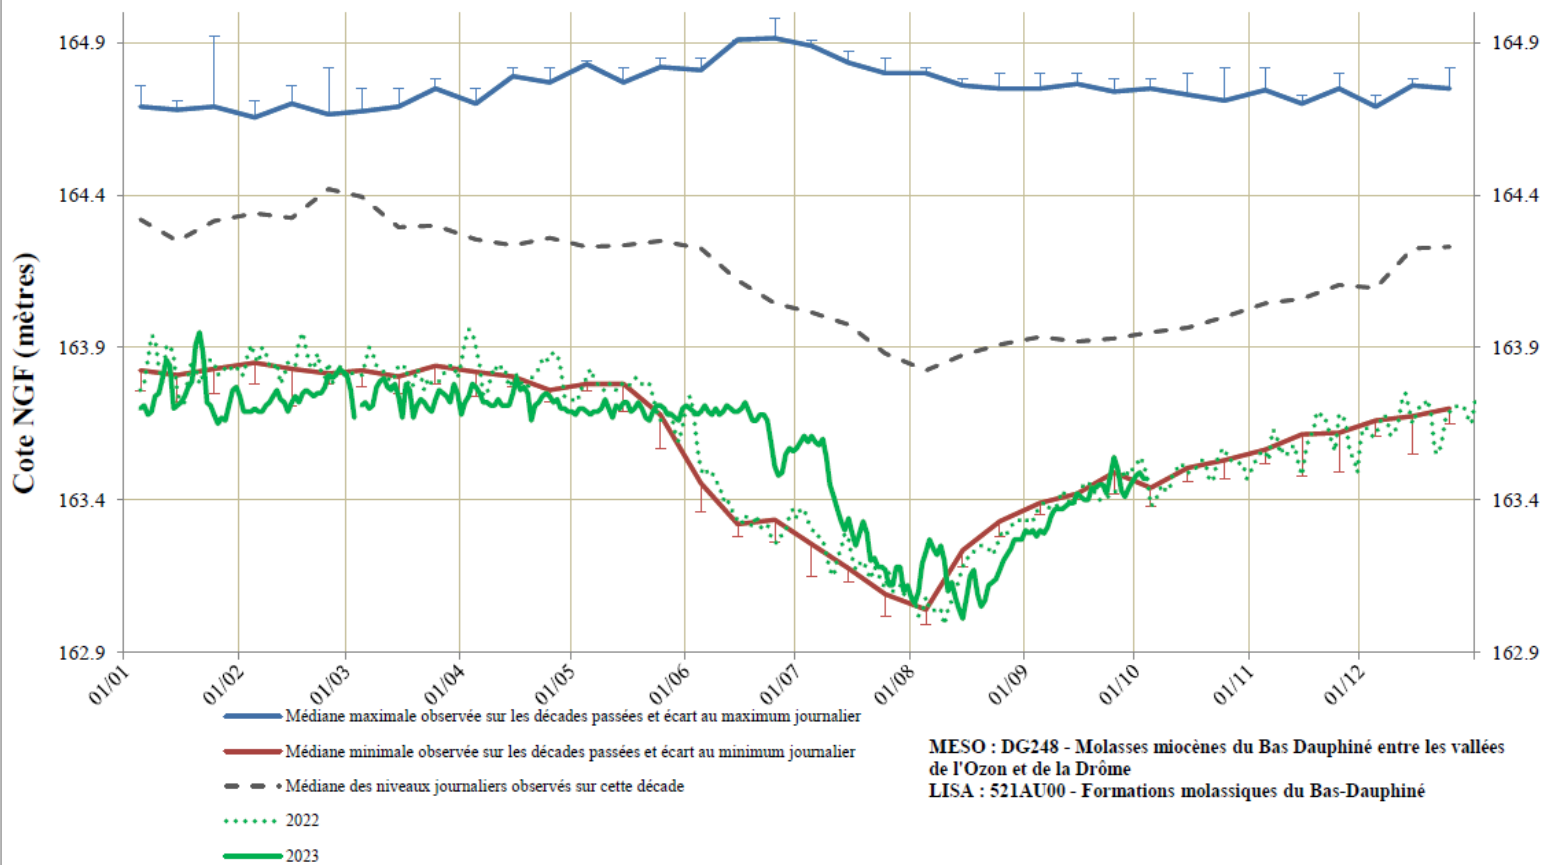

Contribution

-

Liste 1226

[+ Ajouter un cours d'eau](#) Filtre

Nom	Longueur 3D
la Bienne	49382.6
Bief des Arcets	4136.3
Ruisseau de Combe Bernard	2106.3
l'Évalude	631.6
Bief de la Côte	2231.9
le Drouvenant	17940.4
Ruisseau de Chaumion	1270.7
Bief de Trémontagne	2156.2
Ruisseau de Combe Bernard	672.7
Ruisseau du Lac	1520.6
la Raillette	596.1
Bief des Grands Chaux	1462.6
l'Évalude	6410.5
la Sainette	560.1
Ruisseau de Poutin	1783.1
le Galavo	2570.7
Rivière Flumen	3986.9
la Blénrière	4882.4
Ruisseau de Pissevieille	2126.4

Rechercher

1 2 3 4 5

Etudes des variations de la nappe au droit du piézomètre 07948X0047/F1 - FORAGE - MAUPAS (ROMANS SUR ISERE - 26)

► Périimètre SAGE élargie

OCCUPATION DU SOL 2010 - 2020

Légende

destination des espaces naturels et agricoles consommés entre 2010 et 2020