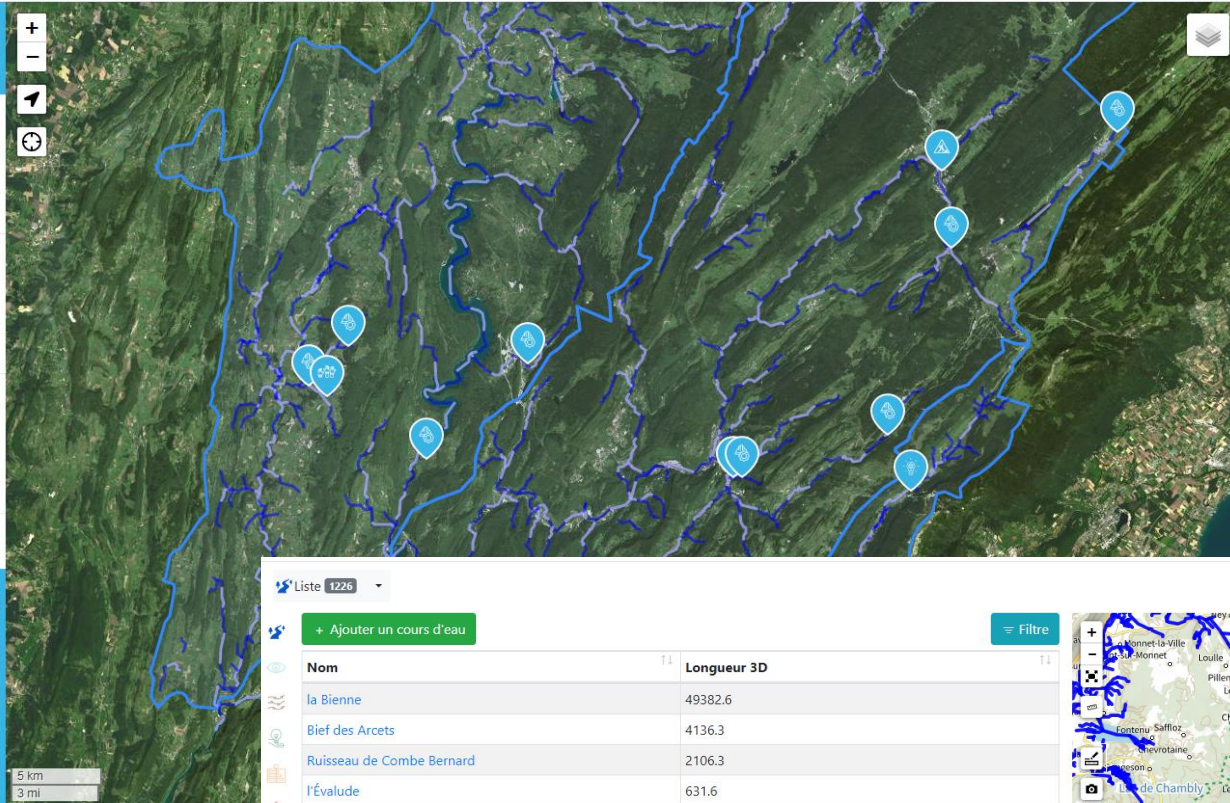

Julien Moronval (Parc naturel régional du Haut-Jura)

Filtrer sur la carte Ajouter une observation

Hydrographie

- Bassin versant
- Cours d'eau

Points d'intérêt

- Action
- Connaissance

Zones

- Communes
- Zones sensibles

Contribution

-

Liste 1226

[+ Ajouter un cours d'eau](#) Filtre

Nom	Longueur 3D
la Bienne	49382.6
Bief des Arcets	4136.3
Ruisseau de Combe Bernard	2106.3
l'Évalude	631.6
Bief de la Côte	2231.9
le Drouvenant	17940.4
Ruisseau de Chaumion	1270.7
Bief de Trémontagne	2156.2
Ruisseau de Combe Bernard	672.7
Ruisseau du Lac	1520.6
la Raillette	596.1
Bief des Grands Chaux	1462.6
l'Évalude	6410.5
la Sainette	560.1
Ruisseau de Poutin	1783.1
le Galavo	2570.7
Rivière Flumen	3986.9
la Blénrière	4882.4
Ruisseau de Pissevieille	2126.4

Rechercher

1 2 3 4 5

Etudes des variations de la nappe au droit du piézomètre 07948X0047/F1 - FORAGE - MAUPAS (ROMANS SUR ISERE - 26)

► Périimètre SAGE élargie

OCCUPATION DU SOL 2010 - 2020

Légende

destination des espaces naturels et agricoles consommés entre 2010 et 2020

Des espaces "urbanisés" sur
ZSE + ZSNE en 2020

+ 173 ha Espaces urbains
+ 296 ha Activités

Extension d'échangeur autoroutier
Péage de St Exupéry
Saint Laurent-de-Mure