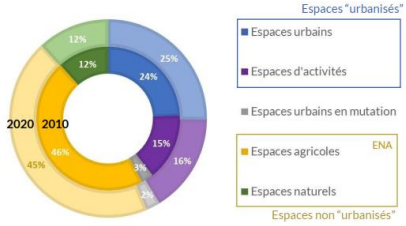

Contribution

-

Liste 1226

[+ Ajouter un cours d'eau](#) Filtre

Nom	Longueur 3D
la Bienne	49382.6
Bief des Arcets	4136.3
Ruisseau de Combe Bernard	2106.3
l'Évalude	631.6
Bief de la Côte	2231.9
le Drouvenant	17940.4
Ruisseau de Chaumion	1270.7
Bief de Trémontagne	2156.2
Ruisseau de Combe Bernard	672.7
Ruisseau du Lac	1520.6
la Raillette	596.1
Bief des Grands Chaux	1462.6
l'Évalude	6410.5
la Sainette	560.1
Ruisseau de Poutin	1783.1
le Galavo	2570.7
Rivière Flumen	3986.9
la Blénrière	4882.4
Ruisseau de Pissevieille	2126.4

Rechercher

1 2 3 4 5

Etudes des variations de la nappe au droit du piézomètre 07948X0047/F1 - FORAGE - MAUPAS (ROMANS SUR ISERE - 26)

► Périimètre SAGE élargie

OCCUPATION DU SOL 2010 - 2020

Légende

destination des espaces naturels et agricoles consommés entre 2010 et 2020

- Espaces urbains
- Espaces d'activités
- Espaces urbains en mutation

périimètres

- périimètre sage élargi

Occupation du sol en 2020

- Espaces urbains
- Espaces d'activités
- Espaces urbains en mutation
- Espaces agricoles
- Espaces naturels