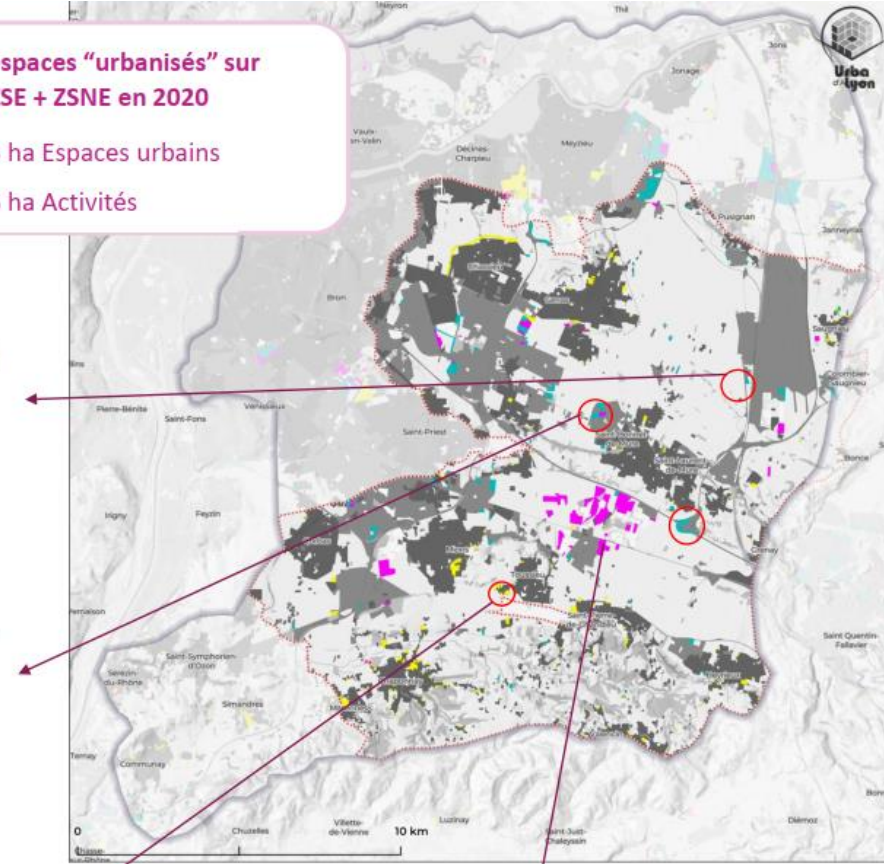

Rechercher

1 2 3 4 5

Etudes des variations de la nappe au droit du piézomètre 07948X0047/F1 - FORAGE - MAUPAS (ROMANS SUR ISERE - 26)

► Périimètre SAGE élargie

OCCUPATION DU SOL 2010 - 2020

Légende

destination des espaces naturels et agricoles consommés entre 2010 et 2020

- Espaces urbains
- Espaces d'activités
- Espaces urbains en mutation

périimètres

- périimètre sage élargi

Occupation du sol en 2020

- Espaces urbains
- Espaces d'activités
- Espaces urbains en mutation
- Espaces agricoles
- Espaces naturels

► Périimètre ZSE + ZSNE

Extension de la zone de fret
aéroportuaire
Cargoport
Colombier-Saugnieu

Extension de zone d'activités
Zone commerciale du Chanay
Saint Bonnet-de-Mure

Extension d'un quartier pavillonnaire à partir d'un hameau en secteur agricole
Sous la Roche / Les Mûriers
Toussieu

Des espaces "urbanisés" sur
ZSE + ZSNE en 2020

+ 173 ha Espaces urbains
+ 296 ha Activités

Extension d'échangeur autoroutier
Péage de St Exupéry
Saint Laurent-de-Mure