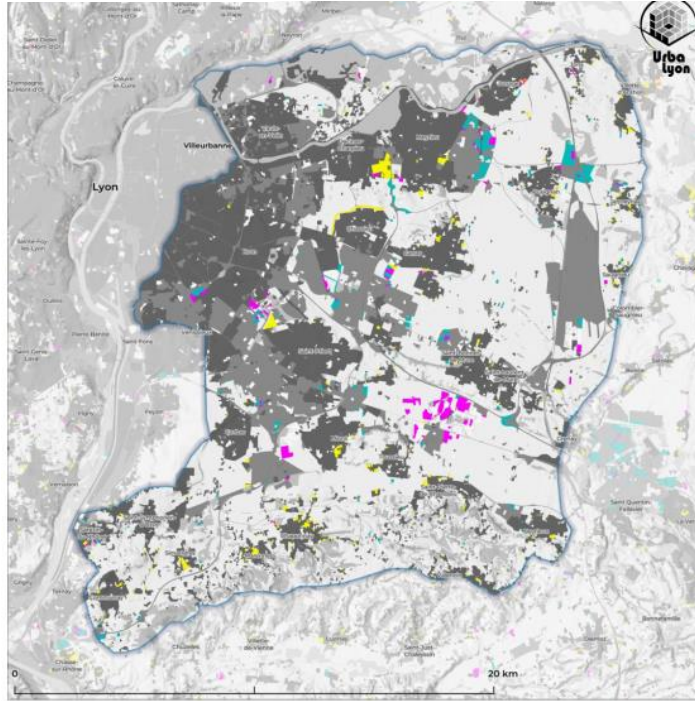

Contribution

-

Liste 1226

[+ Ajouter un cours d'eau](#) Filtre

Nom	Longueur 3D
la Bienne	49382.6
Bief des Arcets	4136.3
Ruisseau de Combe Bernard	2106.3
l'Évalude	631.6
Bief de la Côte	2231.9
le Drouvenant	17940.4
Ruisseau de Chaumion	1270.7
Bief de Trémontagne	2156.2
Ruisseau de Combe Bernard	672.7
Ruisseau du Lac	1520.6
la Raillette	596.1
Bief des Grands Chaux	1462.6
l'Évalude	6410.5
la Sainette	560.1
Ruisseau de Poutin	1783.1
le Galavo	2570.7
Rivière Flumen	3986.9
la Blénrière	4882.4
Ruisseau de Pissevieille	2126.4

Rechercher

1 2 3 4 5

Etudes des variations de la nappe au droit du piézomètre 07948X0047/F1 - FORAGE - MAUPAS (ROMANS SUR ISERE - 26)

► Périimètre SAGE élargie

OCCUPATION DU SOL 2010 - 2020

Légende

destination des espaces naturels et agricoles consommés entre 2010 et 2020

- Espaces urbains
- Espaces d'activités
- Espaces urbains en mutation

périimètres

- périimètre sage élargi

Occupation du sol en 2020

- Espaces urbains
- Espaces d'activités
- Espaces urbains en mutation
- Espaces agricoles
- Espaces naturels

► Périimètre ZSE + ZSNE

Extension de la zone de fret
aéroportuaire
Cargoport
Colombier-Saugnieu

Extension de zone d'activités
Zone commerciale du Chanay
Saint Bonnet-de-Mure

Extension d'un quartier pavillonnaire à partir d'un hameau en secteur agricole
Sous la Roche / Les Mûriers
Toussieu