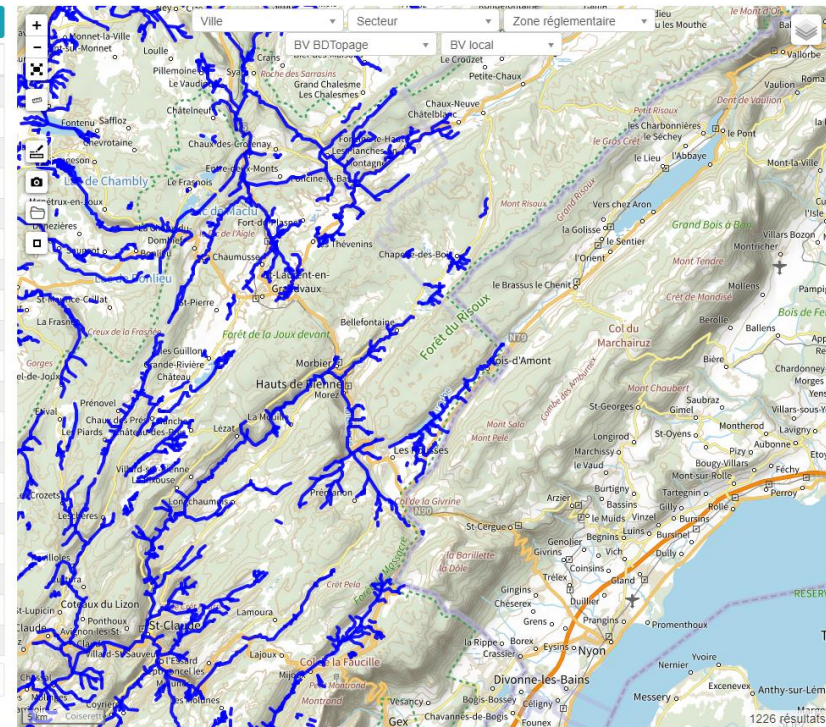

Contribution

-

Liste 1226

[+ Ajouter un cours d'eau](#) Filtre

Nom	Longueur 3D
la Bienne	49382.6
Bief des Arcets	4136.3
Ruisseau de Combe Bernard	2106.3
l'Évalude	631.6
Bief de la Côte	2231.9
le Drouvenant	17940.4
Ruisseau de Chaumion	1270.7
Bief de Trémontagne	2156.2
Ruisseau de Combe Bernard	672.7
Ruisseau du Lac	1520.6
la Raillette	596.1
Bief des Grands Chaux	1462.6
l'Évalude	6410.5
la Sainette	560.1
Ruisseau de Poutin	1783.1
le Galavo	2570.7
Rivière Flumen	3986.9
la Blénrière	4882.4
Ruisseau de Pissevieille	2126.4

Rechercher

1 2 3 4 5

Etudes des variations de la nappe au droit du piézomètre 07948X0047/F1 - FORAGE - MAUPAS (ROMANS SUR ISERE - 26)

► Périimètre SAGE élargie

OCCUPATION DU SOL 2010 - 2020

Légende

destination des espaces naturels et agricoles consommés entre 2010 et 2020